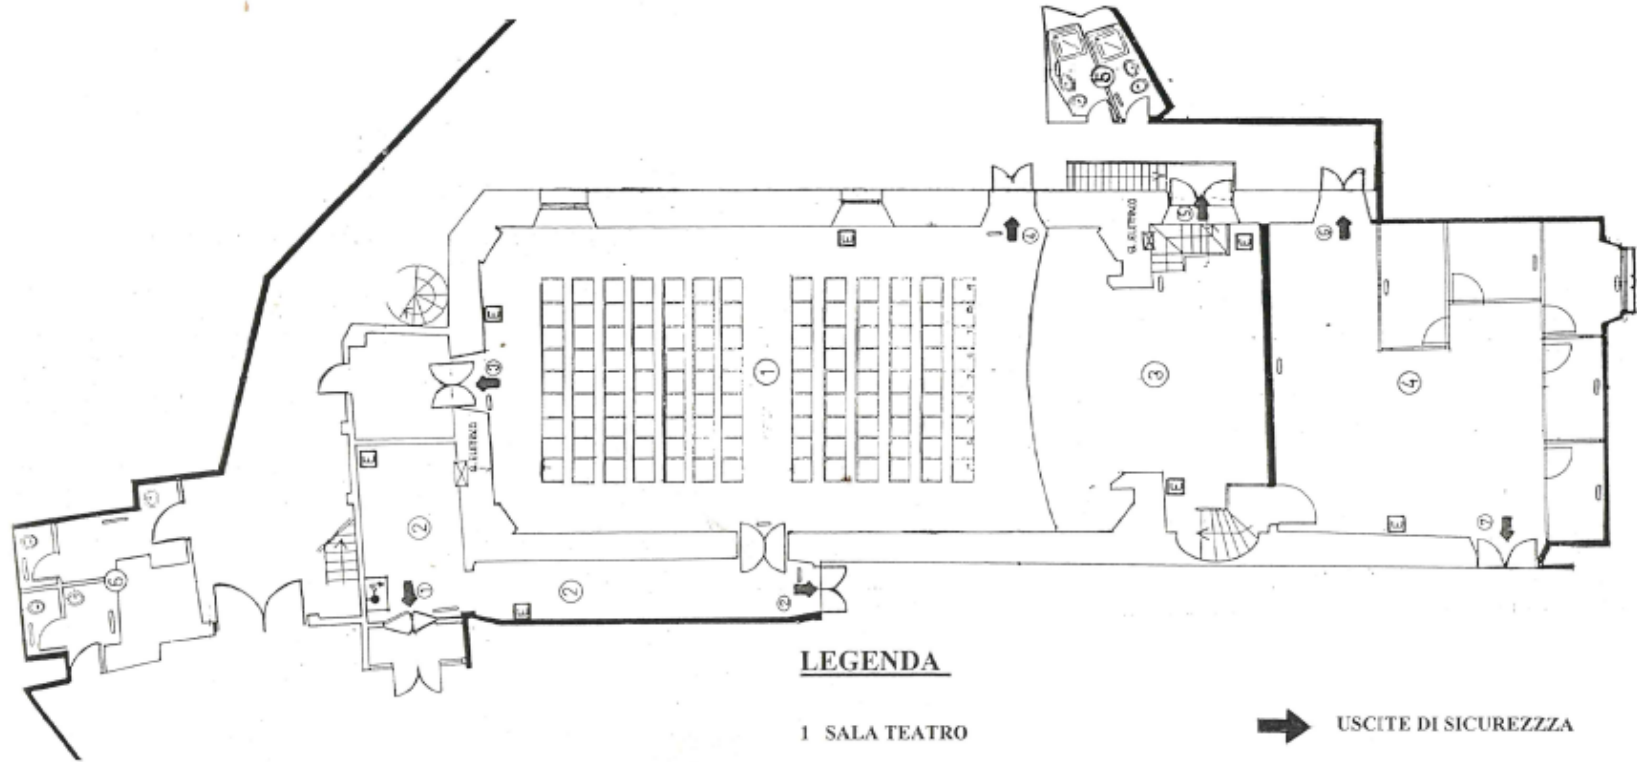

PLANIMETRIA DI EMERGENZA E PRESIDI ANTINCENDIO  
**TEATRO DUE ROMA**  
*Vicolo dei Due Macelli, 37*

**LEGENDA**

- 1 SALA TEATRO
- 2 INGRESSO E CORRIDOIO
- 3 PALCOSCENICO
- 4 SALA CAMERINI
- 5 BAGNI ATTORI
- 6 BAGNI PUBBLICO

\* VOI SIETE QUI

-  USCITE DI SICUREZZA
-  ESTINTORE PORTATILE
-  IDRANTE UNI 45 A MURO
-  QUADRO ELETTRICO
-  ILLUMINAZIONE DI SICUREZZA
-  FINESTRA DI AREAZIONE